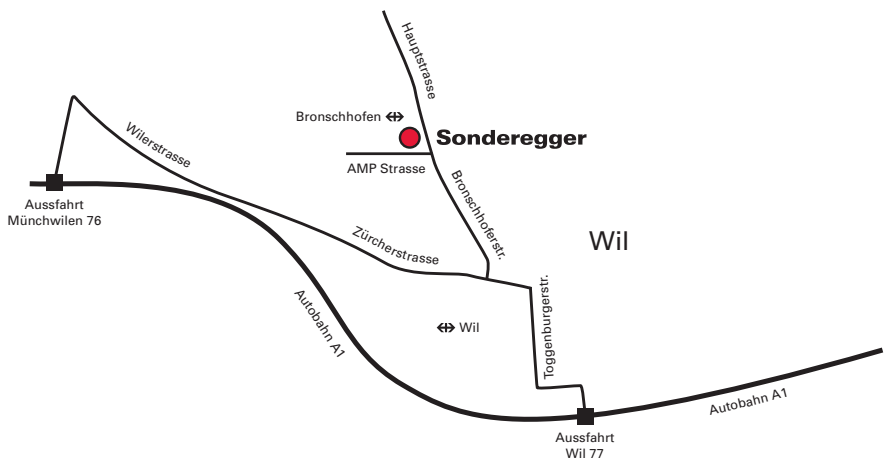

Adresse

Sonderegger AG
Gebenloostrasse 2
Postfach 85
CH-9552 Bronschhofen

Telefon: +41 71 913 27 27 | Fax: +41 71 913 27 28
couvert@sonderegger.ch | www.sonderegger.ch

Anfahrtsplan

Sonderegger